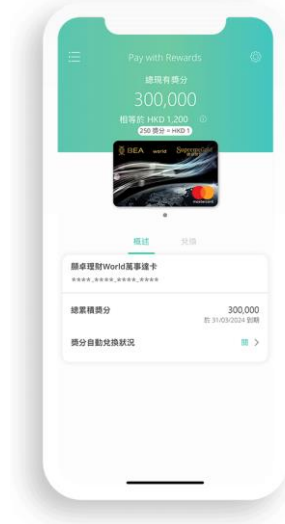

Mastercard Pay with Rewards – 使用教学

1. 于「生活」>「BEA MALL」>「Pay with Rewards」选择你的 Mastercard 并于「概述」查看奖分结余

2. 于兑换页面中选择交易并按「兑换」

3. 确认后即成功以奖分缴付签账

「自动兑换」小贴士

在概述中将「奖分自动兑换状况」更改为「开」，即可开启自动兑换奖分，无须逐单兑换