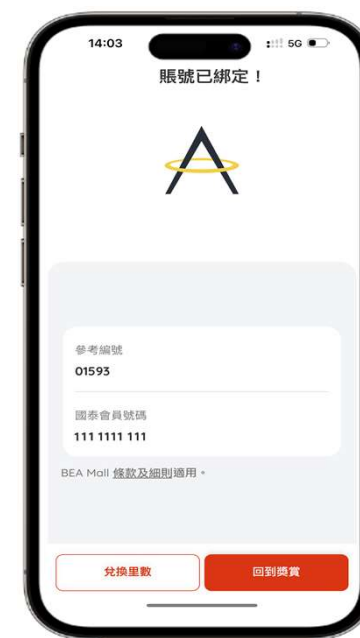

經BEA Mall App綁定你的國泰會員賬戶：

步驟 1

登入BEA Mall App後，
點選底部之「獎賞」，然後選擇「旅遊獎賞」

步驟 2

輸入你的「國泰會員號碼」後，
點選「綁定國泰會員」

步驟 3

按照指示輸入一次性密碼作驗證。

完成！